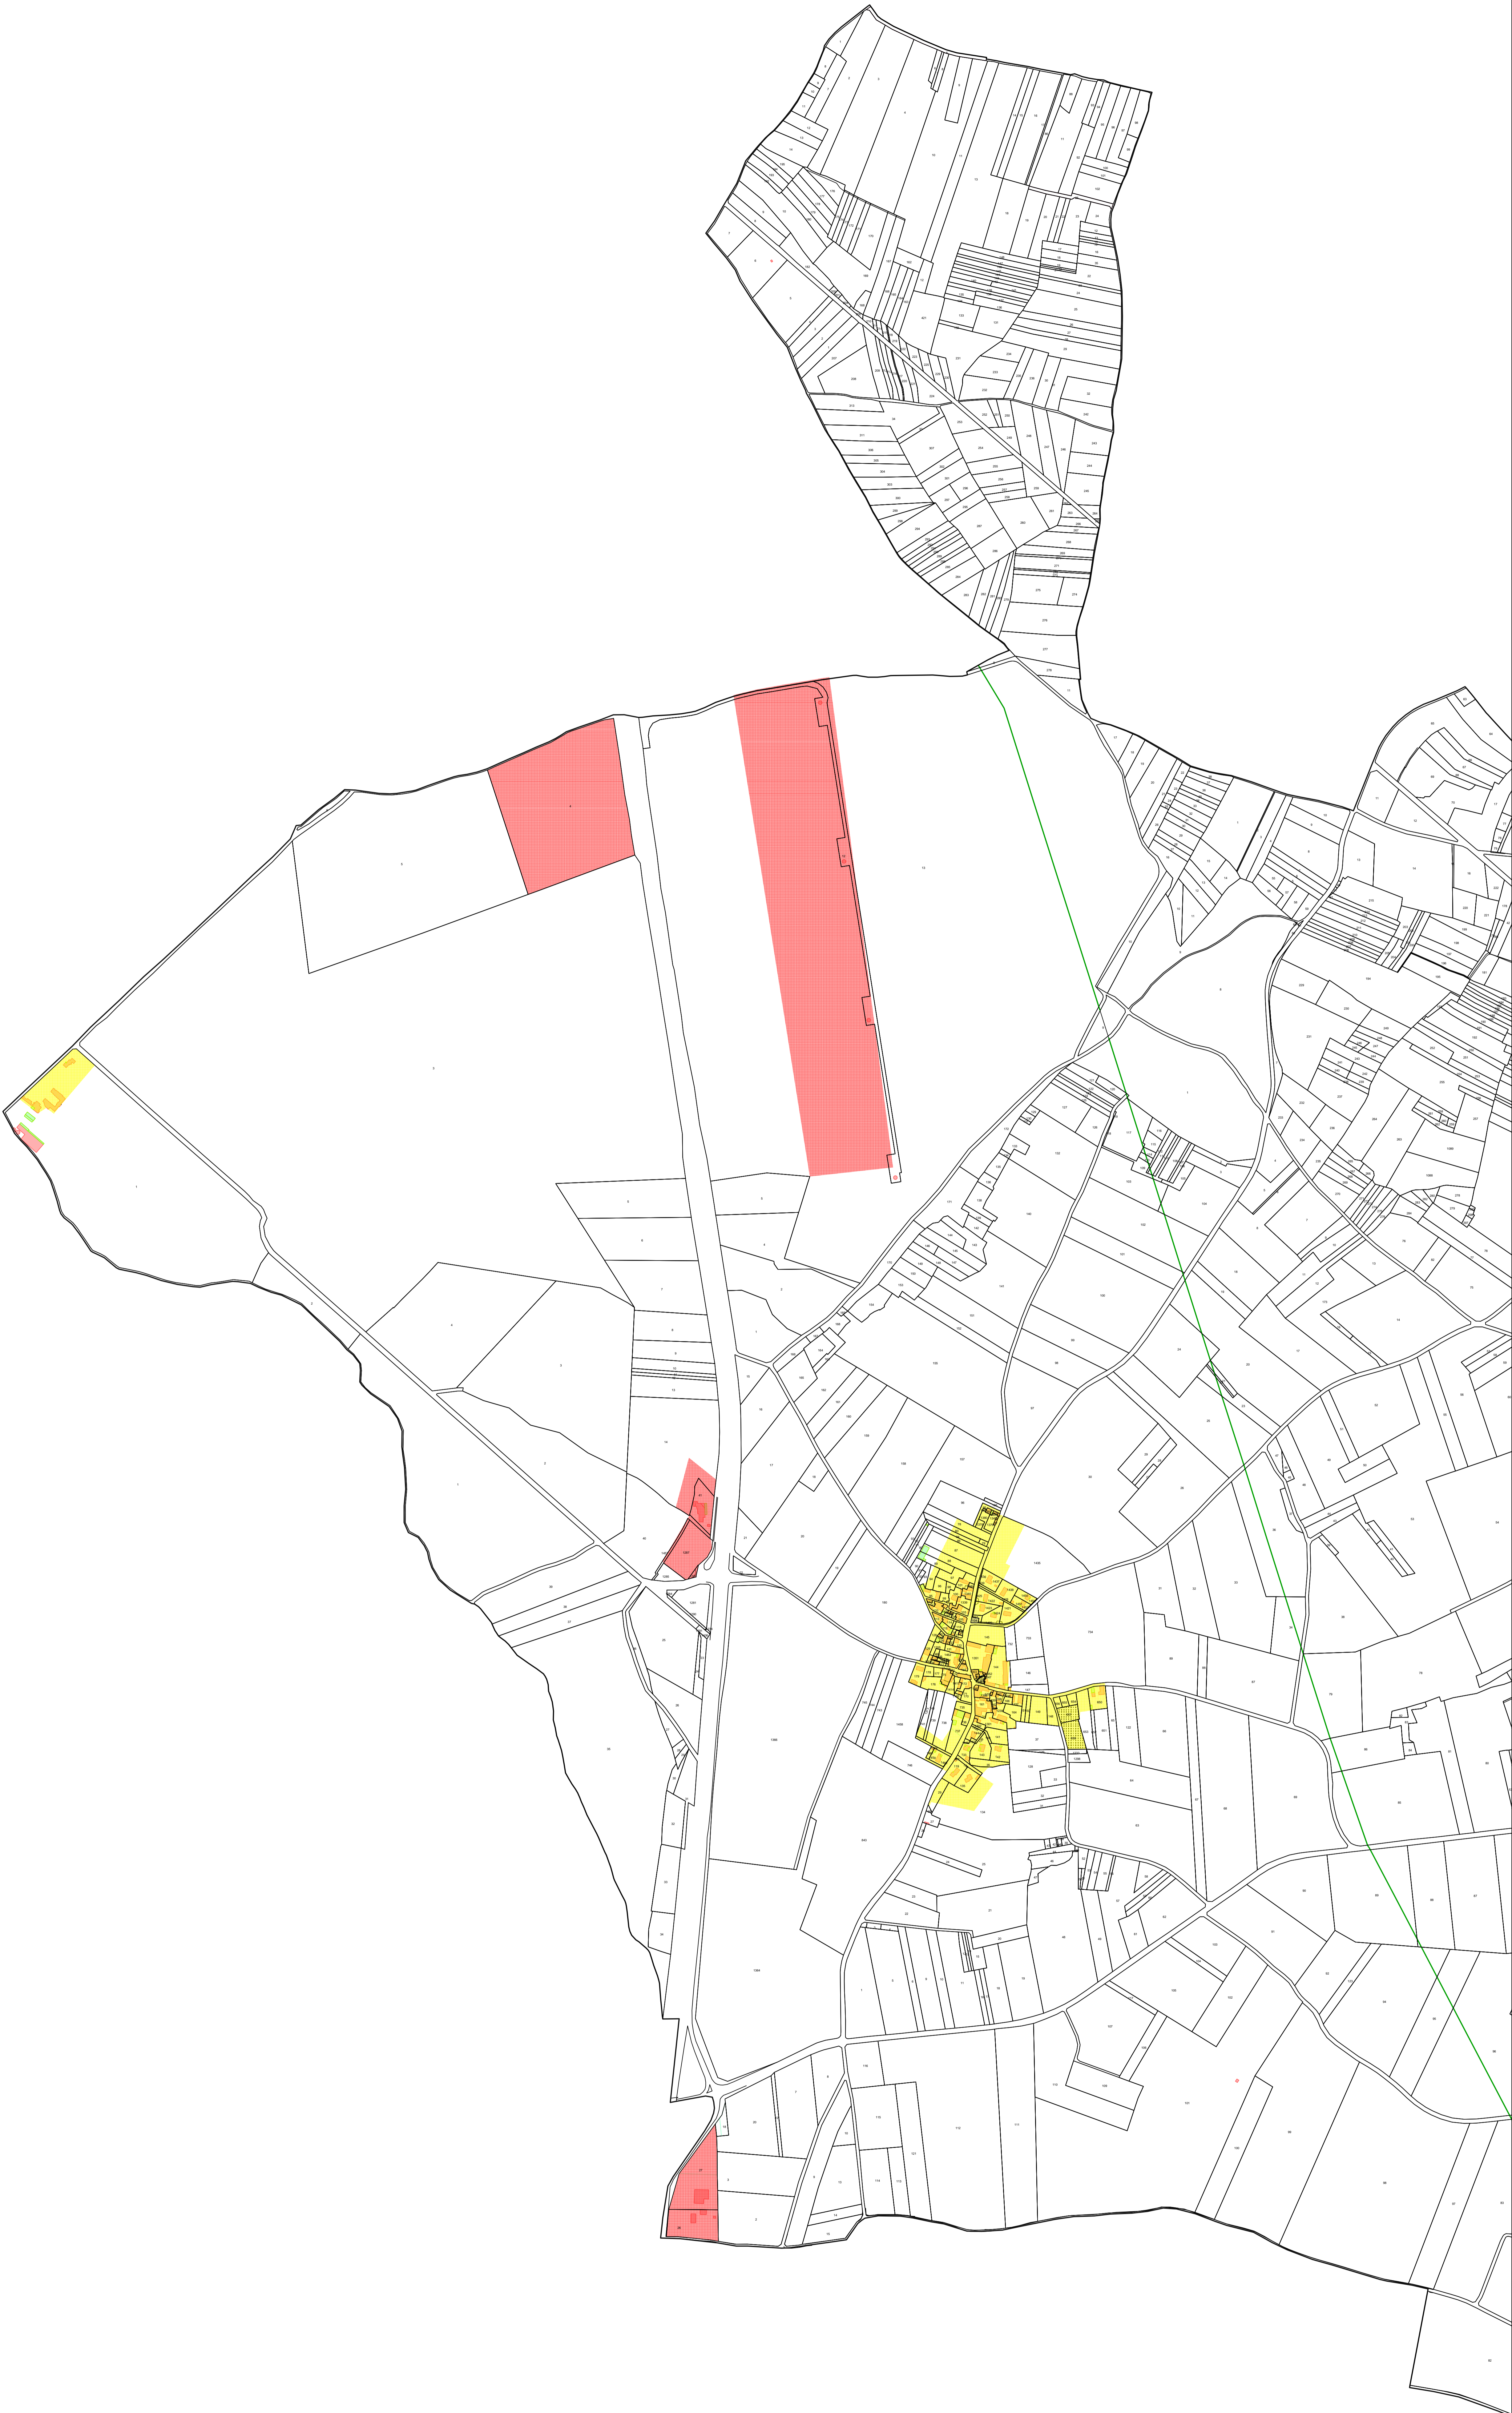

Carte communale

Zonage urbanisme

N
U
UA

1/5 000

Commune d'Aussac-Vadalle

Carte communale

Zonage urbanisme

N

U

UA

1/5 000